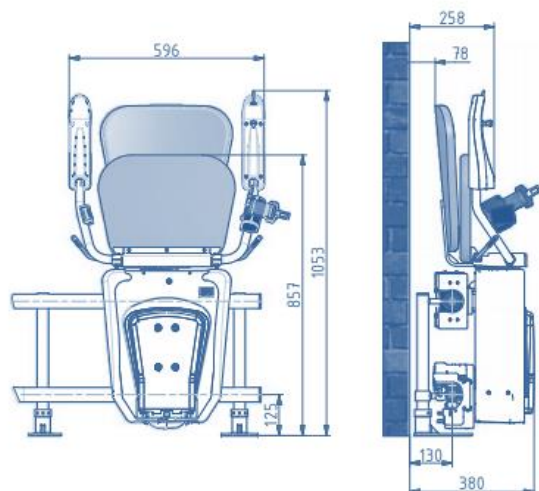

- MOŽLIVOŚĆ WYBORU KOLORU
- PROSTA OBSŁUGA
- 100% PRODUKT CZESKI
- SZYBKA I ŁATWA INSTALACJA
- KORZYSTNA CENA

SA-ALFA

krzeselko schodowe dla seniorów

Parametry techniczne:

- Dla schodów prostych i z zakr. tem
- Długo szyny: do 35 m
- Ud wlg: 130 kg
- Úhel stoupání: max. 52°
- Rychlost jízdy: 0,06-0,11 m/s
- Pohon: 1x230V, bateriový 24V DC
- Min. šířka sklopené sedačky: 380 mm
- Min. šířka rozložené sedačky: 637 mm

Elegantní design vhodný do každého prostoru

Minimální prostorové nároky

Hlavní výhody sedačky SA-ALFA

- Poctivý český produkt, vyráběný zákazníkovi na míru
- SA-ALFA je určená pro všechny typy schodišť – přímé, lomené i točité
- Možnost výběru vhodné barvy sedačky i dráhy
- Samonavíjecí bezpečnostní pás
- Průběžné bateriové dobíjení garantuje možnost použití i v případě krátkodobého výpadku proudu
- Nízké provozní náklady
- Produkt opatřen certifikátem TÜV