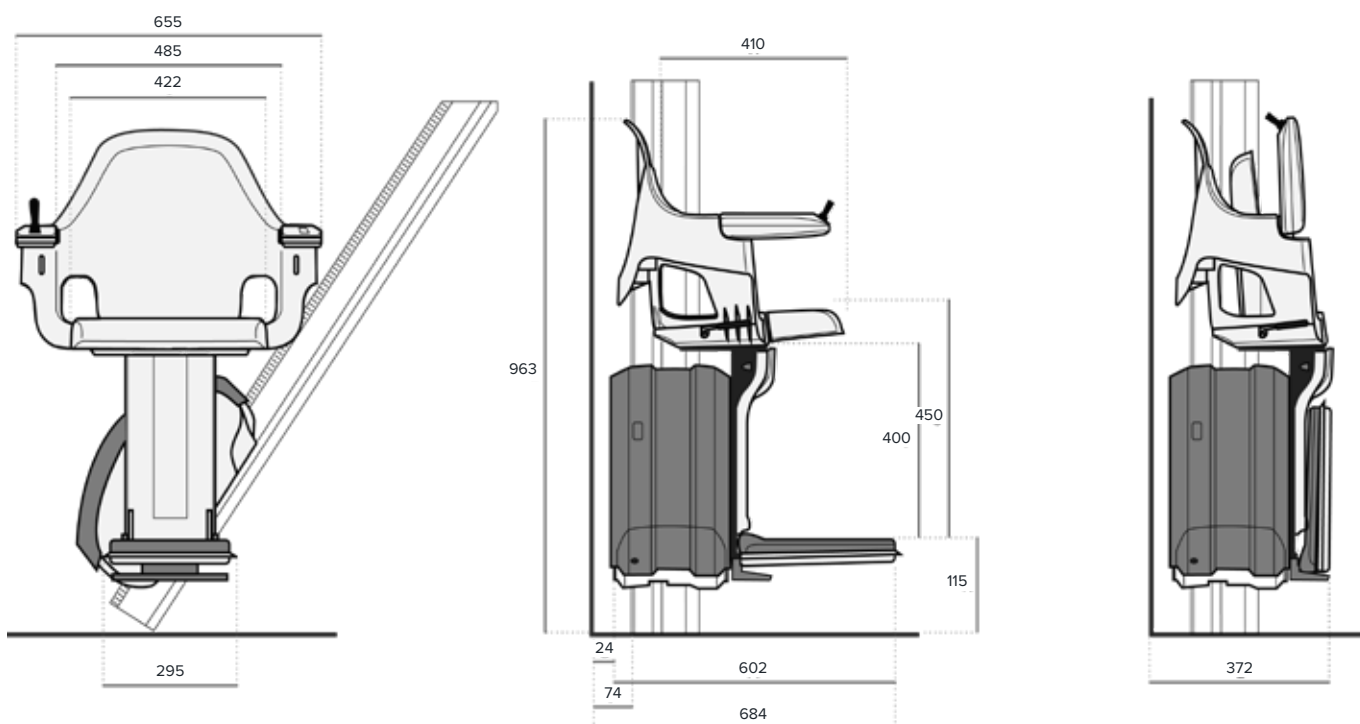

Joystick i system kluczykowy